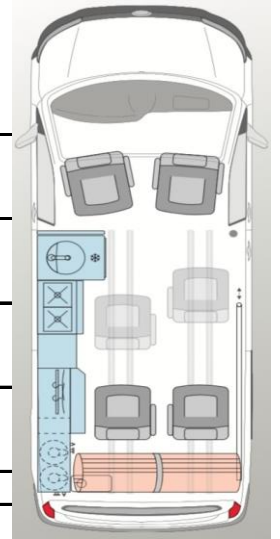

Kundenfahrzeuganlieferung & Sonstiges		€ 0,00
FW 1700	Handlingspauschale bei Anlieferung eines Basisfahrzeugs	€ 2.500,00 0
FW 143	TÜV-Abnahme - nur bei angeliefertem Basisfahrzeug	€ 295,00 0
FW 1538	Individualausbauten - laut Aufstellung	€ 0,00 0

Individualausbauten - Details nach Ihren Wünschen

Gerne helfen wir Ihnen bei der Planung Ihres Wunschfahrzeugs und unterbreiten Ihnen ein individuelles Angebot - sprechen Sie mit uns!

1. _____
2. _____
3. _____
4. _____
5. _____
6. _____